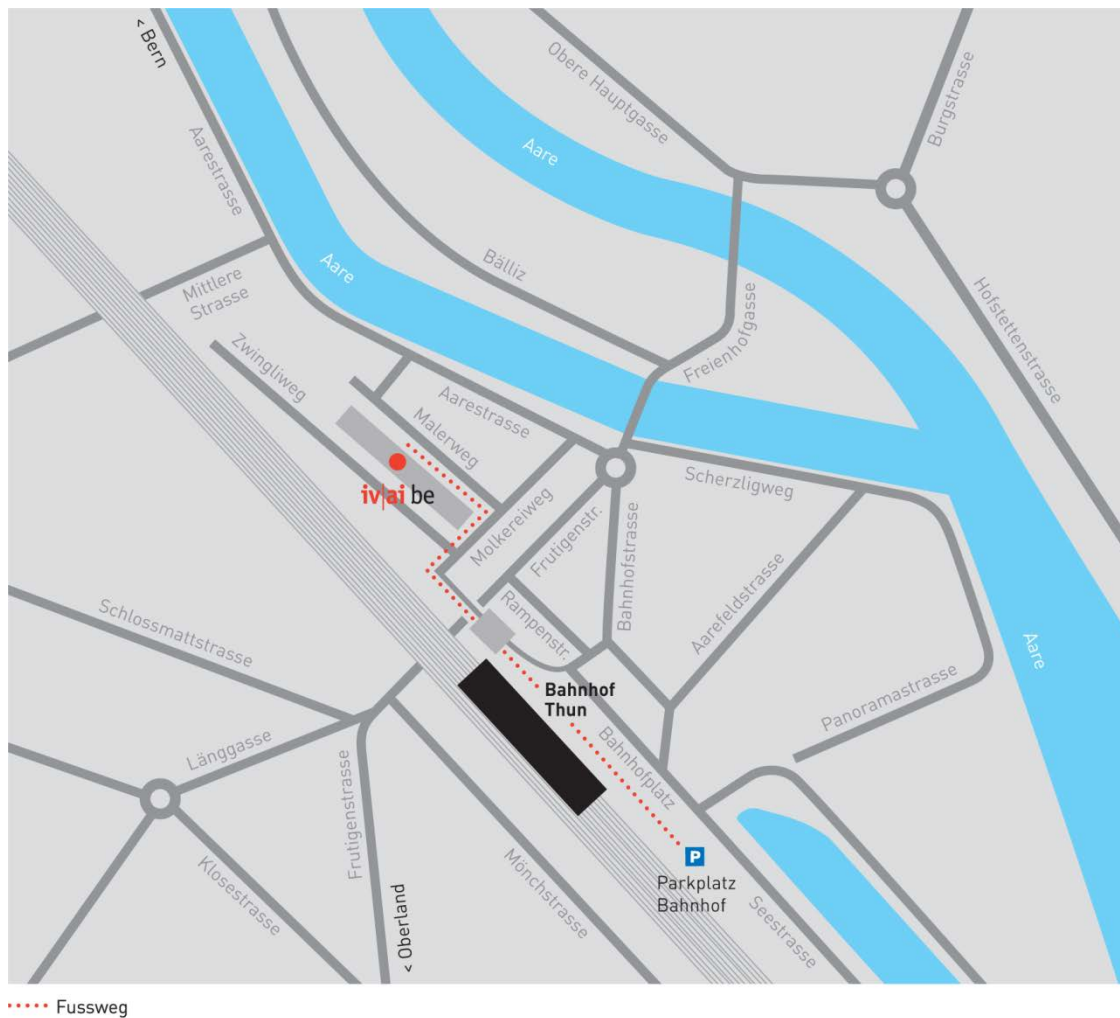

## Plan de situation

Vous trouverez au verso les possibilités d'accès.

**Par transports publics**

De la gare de Thoune:

- environ 5 minutes à pied

**En voiture**

Autoroute A6, sortie Thoune-Nord (de direction de Berne) ou Thoune-Sud (de direction de l'Oberland):  
Suivre les panneaux indicateurs jusqu'à la gare (merci de vous garer à la gare).