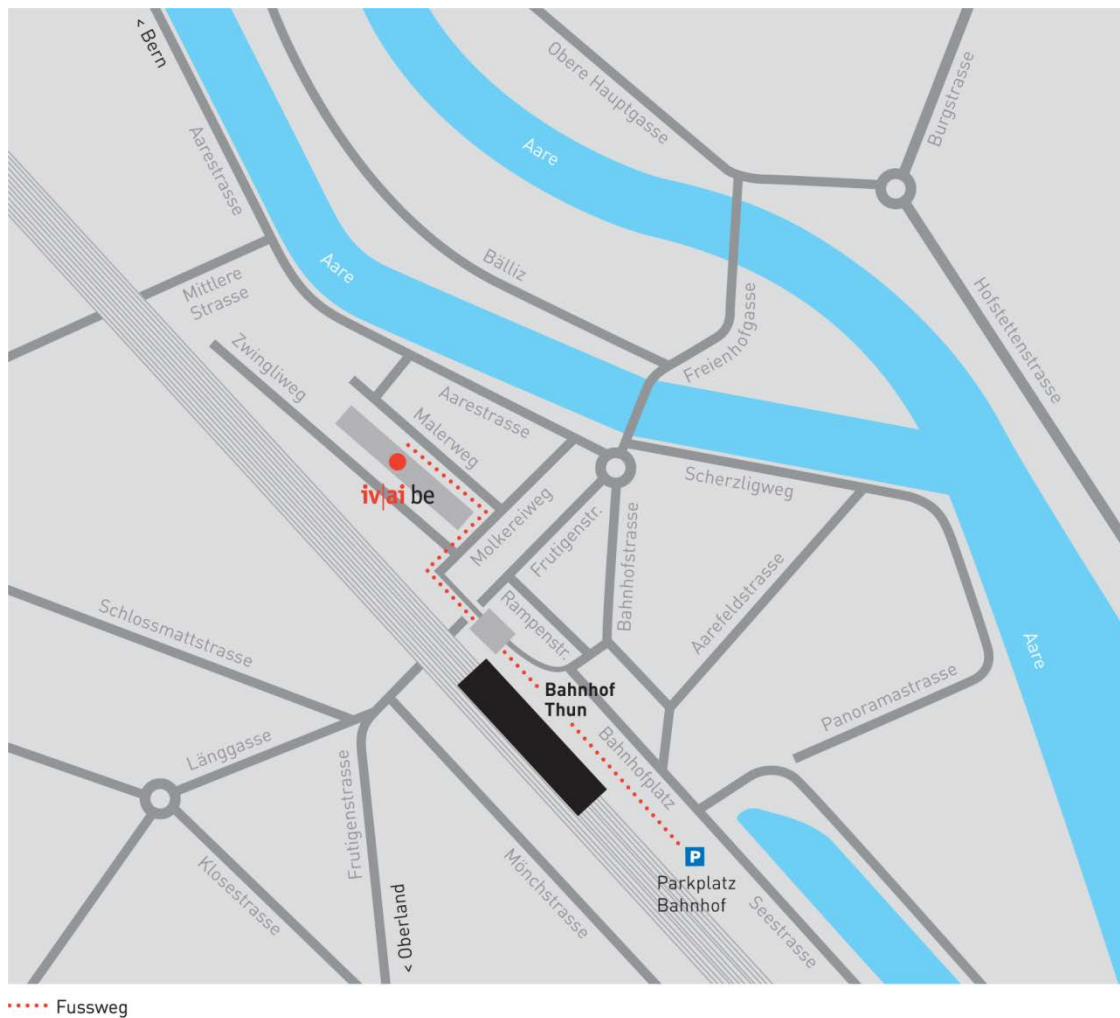

Les locaux se trouvent au parterre. Les visiteurs qui ont des problèmes pour marcher peuvent réserver par téléphone une place de parc dans le garage souterrain.

Vous trouverez au verso les possibilités d'accès.

Par transports publics

De la gare de Thoune:

- environ 5 minutes à pied

En voiture

Autoroute A6, sortie Thoune-Nord (de direction de Berne) ou Thoune-Sud (de direction de l'Oberland):
Suivre les panneaux indicateurs jusqu'à la gare (merci de vous garer à la gare).