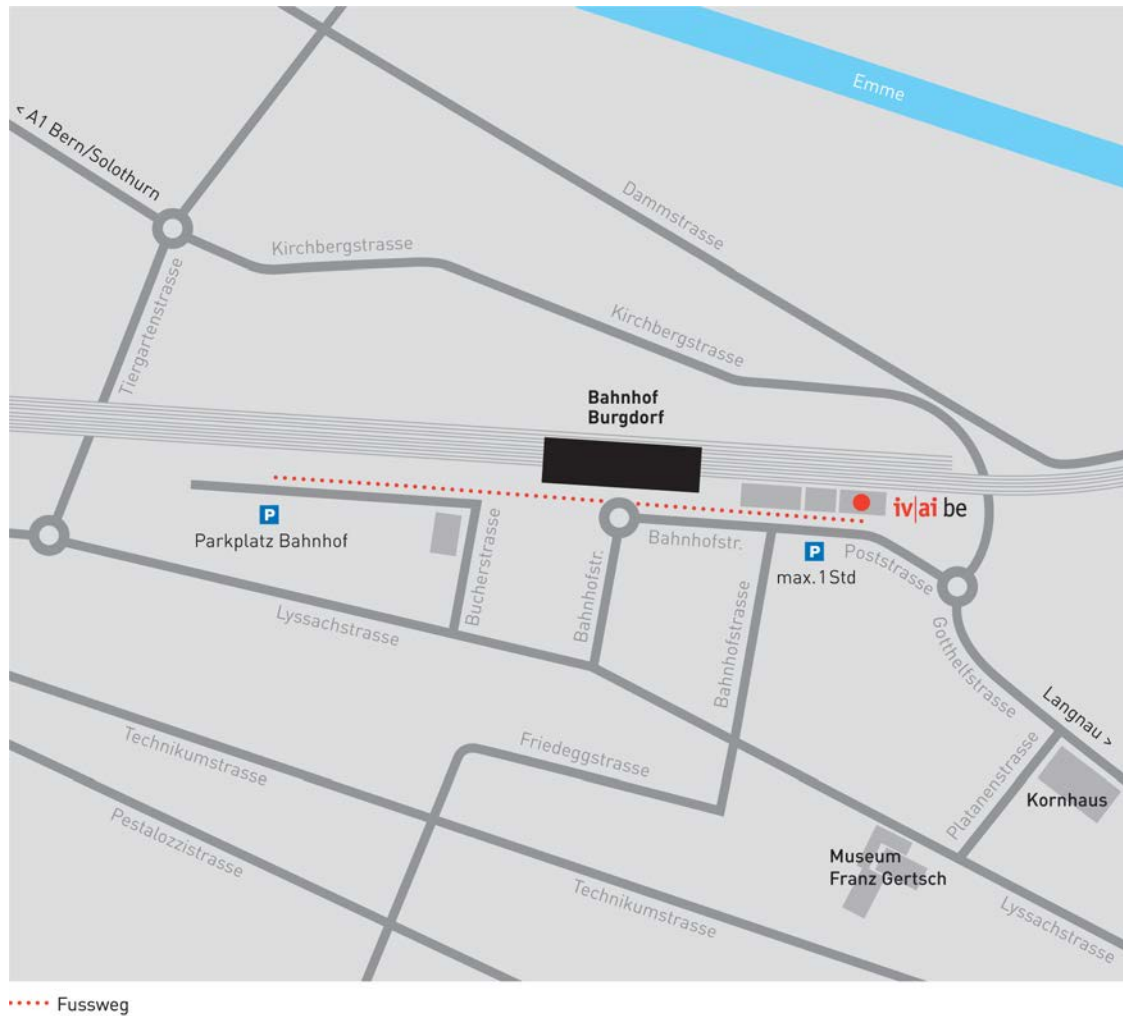

Plan de situation

Office AI Canton de Berne

Bureau de Berthoud

Poststrasse 6
3401 Berthoud
Tel. 058 219 75 90
Fax 058 219 75 99

Heures d'ouverture

Lundi – jeudi: 8h00 – 12h00 et 13h30 – 17h00
Vendredi: 8h00 – 12h00 et 13h30 – 16h00

Vous trouverez au verso les possibilités d'accès.

Par transports publics

De la gare:

- environ 5 minutes à pied

En voiture

Autoroute A1, sortie 39 Kirchberg:

Direction Berthoud, à Berthoud suivre les panneaux indicateurs direction gare.