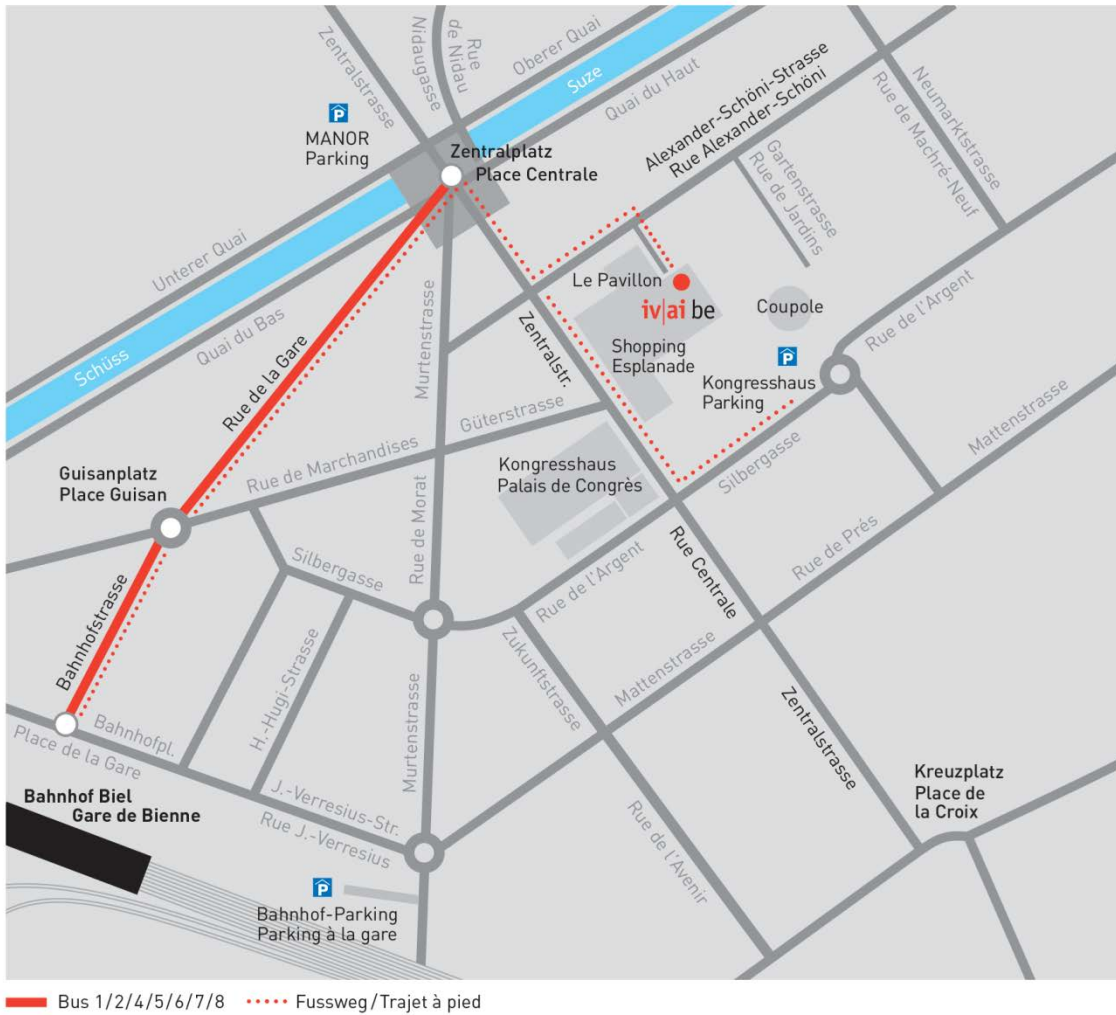

### L'entrée se trouve à la rue Alexander-Schöni.

Vous trouverez au verso les possibilités d'accès.

### **Par transports publics**

Les lignes 1, 2, 4, 5, 6, 7 et 8 vous mènent de la gare de Bienne à la station Place Centrale.

Par exemple:

- Bus N° 1 direction Patinoire jusqu'à l'arrêt Place Centrale – puis environ 5 minutes à pied, ou
- Bus N° 4 direction Mauchamp jusqu'à l'arrêt Place Centrale – puis environ 5 minutes à pied

### **À pied**

Directement de la gare de Bienne environ 10 minutes à pied.

### **En voiture**

Autoroute Lyss – Bienne, sortie Delémont, Moutier, St-Imier, Port:

direction Madretsch jusqu'à la Place de la Croix/Kreuzplatz, bifurquer sur la Rue Centrale

Merci d'utiliser les places de parc du Palais des Congrès à la rue d'Argent, du Parking MANOR ou du Parking de la Gare.