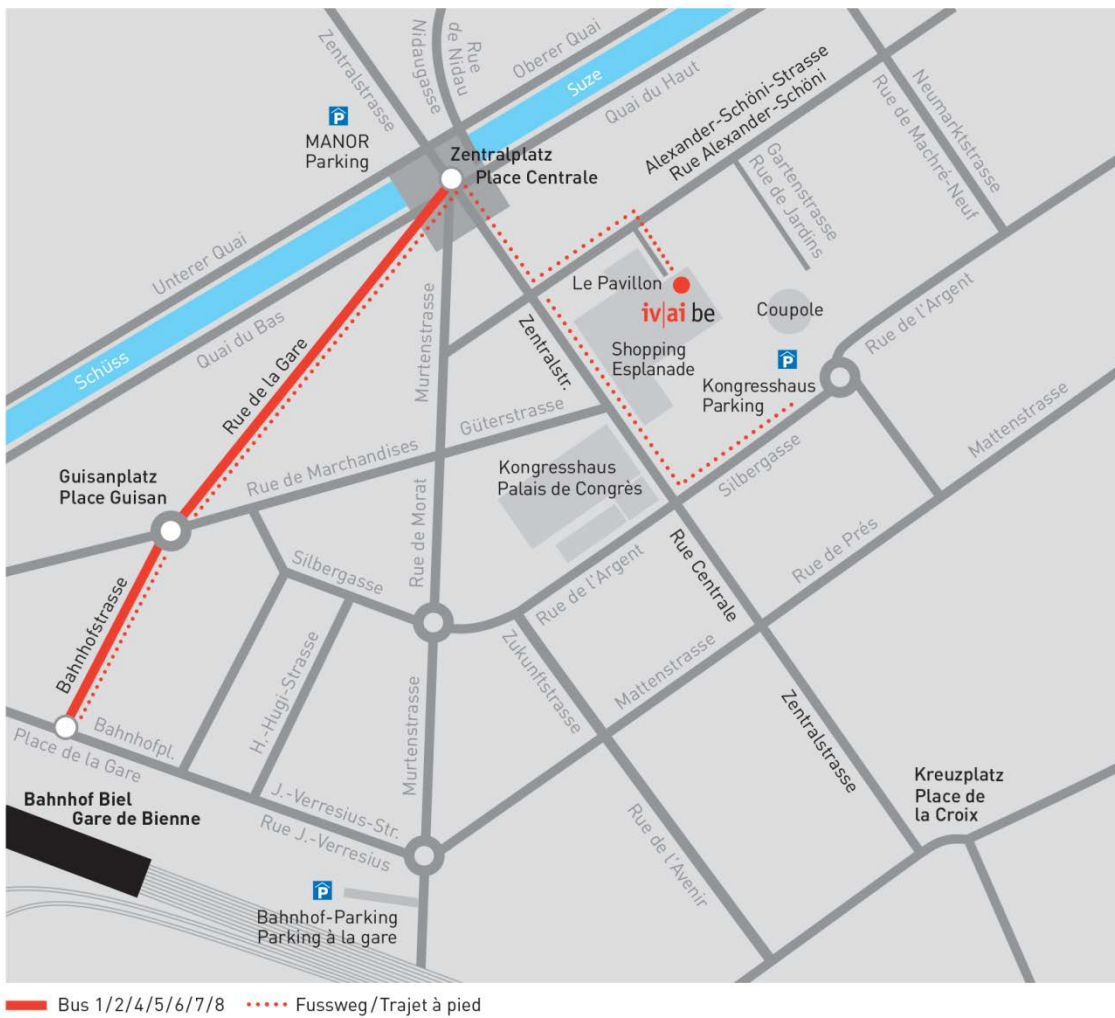

Lundi – jeudi: 8h00 – 12h00 et 13h30 – 17h00

Vendredi: 8h00 – 12h00 et 13h30 – 16h00

L'entrée se trouve à la rue Alexander-Schöni.

Vous trouverez au verso les possibilités d'accès.

Par transports publics

Les lignes 1, 2, 4, 5, 6, 7 et 8 vous mènent de la gare de Bienne à la station Place Centrale.

Par exemple:

- Bus N° 1 direction Stades jusqu'à l'arrêt Place Centrale – puis environ 5 minutes à pied, ou
- Bus N° 4 direction Mauchamp jusqu'à l'arrêt Place Centrale – puis environ 5 minutes à pied

À pied

Directement de la gare de Bienne environ 10 minutes à pied.

En voiture

- depuis le Jura: A16 utiliser sortie 23 "Biel/Bienne", emprunter Route de Reuchenette, ensuite suivre Rue du Marché-Neuf en direction parking "Palais des Congrès"
- depuis Lengnau/Grenchen: A5, sortie 26 "Biel-Mett", emprunter Route d'Orpond, Rue de Mâche et Rue du Breuil en direction parking "Palais des Congrès"
- depuis Lyss/Berne: A6 fin d'autoroute, emprunter Route de Berne, Rue de la Gabelle et Rue de Morat en direction parking "Palais des Congrès"
- depuis La Neuveville: Route de Neuchâtel, ensuite suivre Faubourg du Lac et Rue Centrale direction Parking "Manor"

Merci d'utiliser les places de parc du Palais des Congrès à la rue d'Argent, du Parking MANOR ou du Parking de la Gare.

Adresse de correspondance

Office AI Canton de Berne, case postale, 3001 Berne