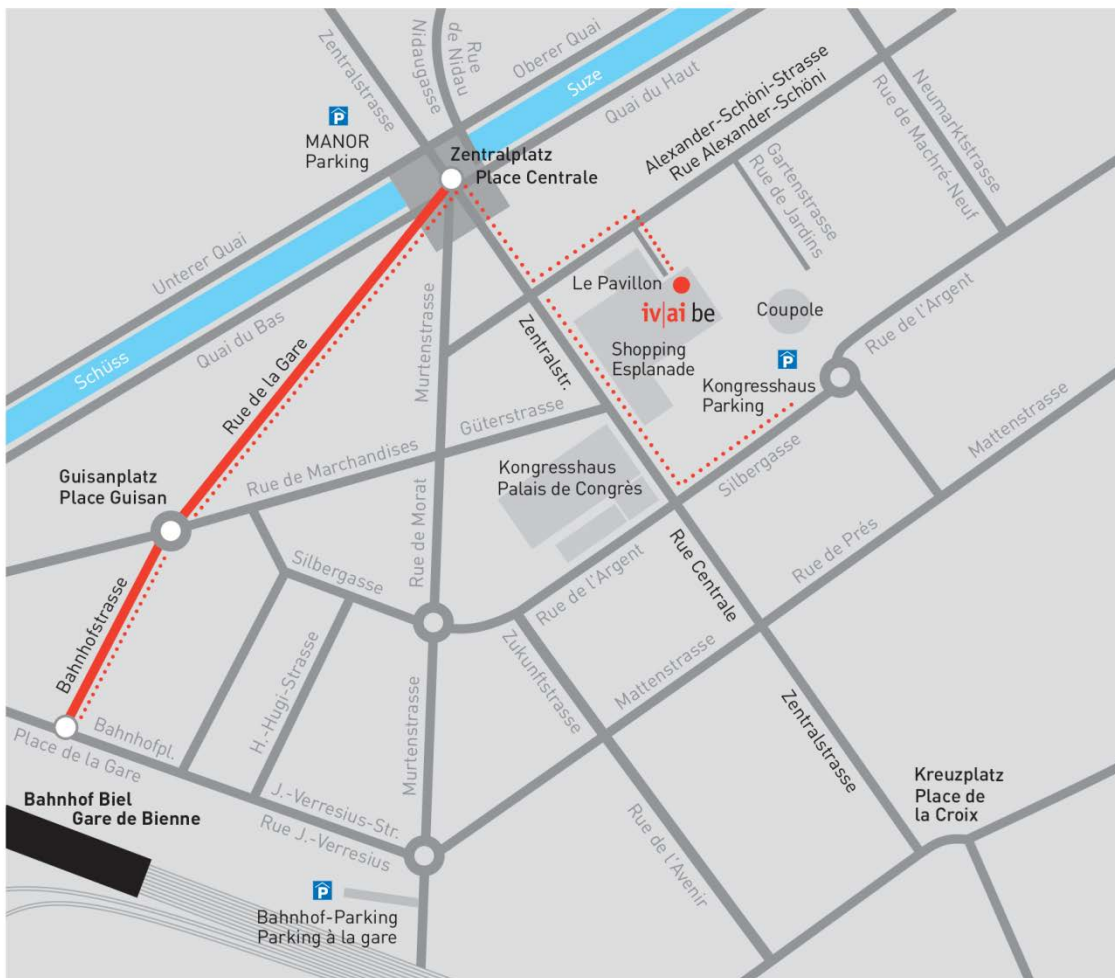

### L'entrée se trouve à la rue Alexander-Schöni.

— Bus 1/2/4/5/6/7/8    ..... Fussweg/Trajet à pied

Vous trouverez au verso les possibilités d'accès.

### **Par transports publics**

Les lignes 1, 2, 4, 5, 6, 7 et 8 vous mènent de la gare de Bienne à la station Place Centrale.

Par exemple:

- Bus N° 1 direction Stades jusqu'à l'arrêt Place Centrale – puis environ 5 minutes à pied, ou
- Bus N° 4 direction Mauchamp jusqu'à l'arrêt Place Centrale – puis environ 5 minutes à pied

### **À pied**

Directement de la gare de Bienne environ 10 minutes à pied.

### **En voiture**

Autoroute Lyss – Bienne, sortie Delémont, Moutier, St-Imier, Port:

direction Madretsch jusqu'à la Place de la Croix/Kreuzplatz, bifurquer sur la Rue Centrale

Merci d'utiliser les places de parc du Palais des Congrès à la rue d'Argent, du Parking MANOR ou du Parking de la Gare.