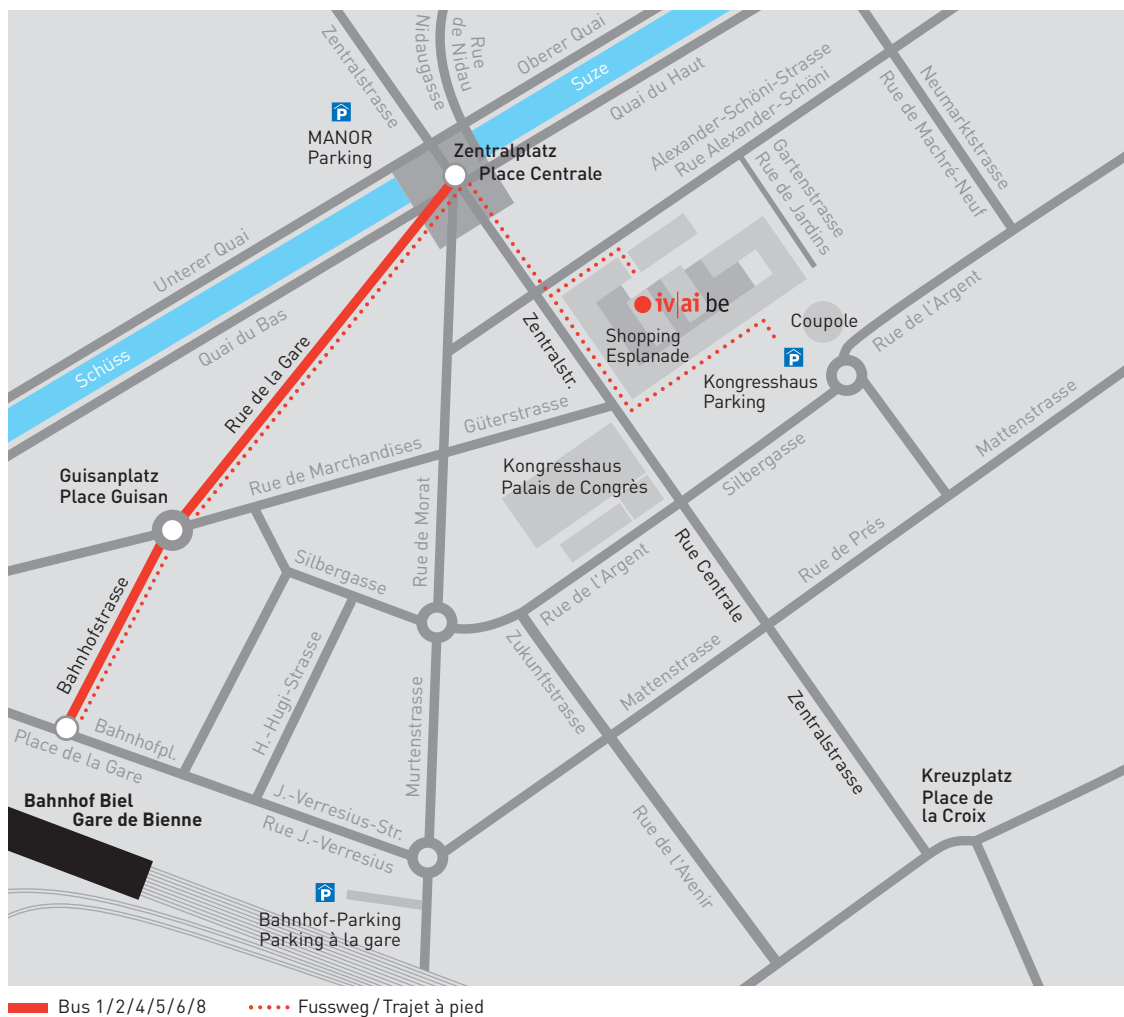

Plan de situation

Office AI Canton de Berne

Bureau de Bienne

Rue Alexander-Schöni 12

2501 Bienne

T 058 219 74 54

F 058 219 74 45

Heures d'ouverture

Lundi – jeudi: 8.00 – 12h00 et 13h30 – 17h00 Uhr

Vendredi: 8.00 – 12h00 et 13h30 – 16h00 Uhr

Vous trouverez au verso les possibilités d'accès.